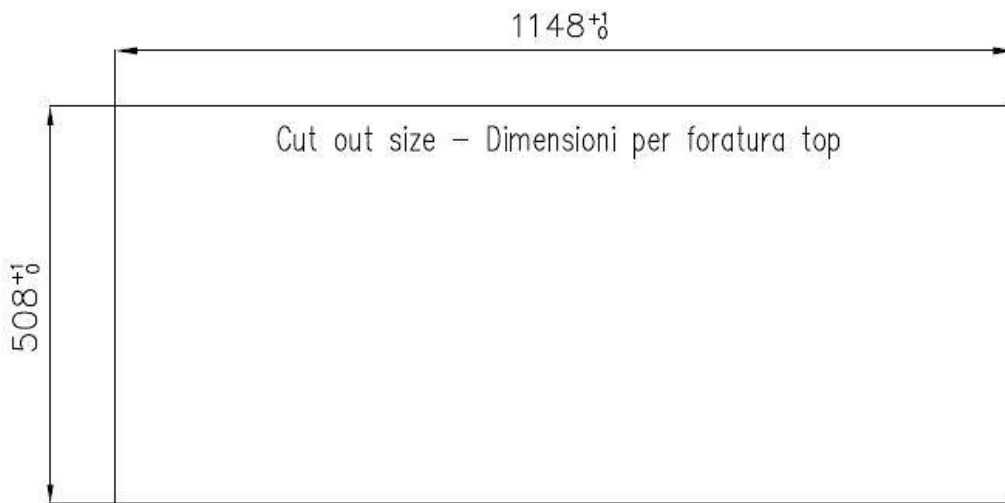

Lavello New Wave cod. 1416/00*

FT

FTS

GALERIE