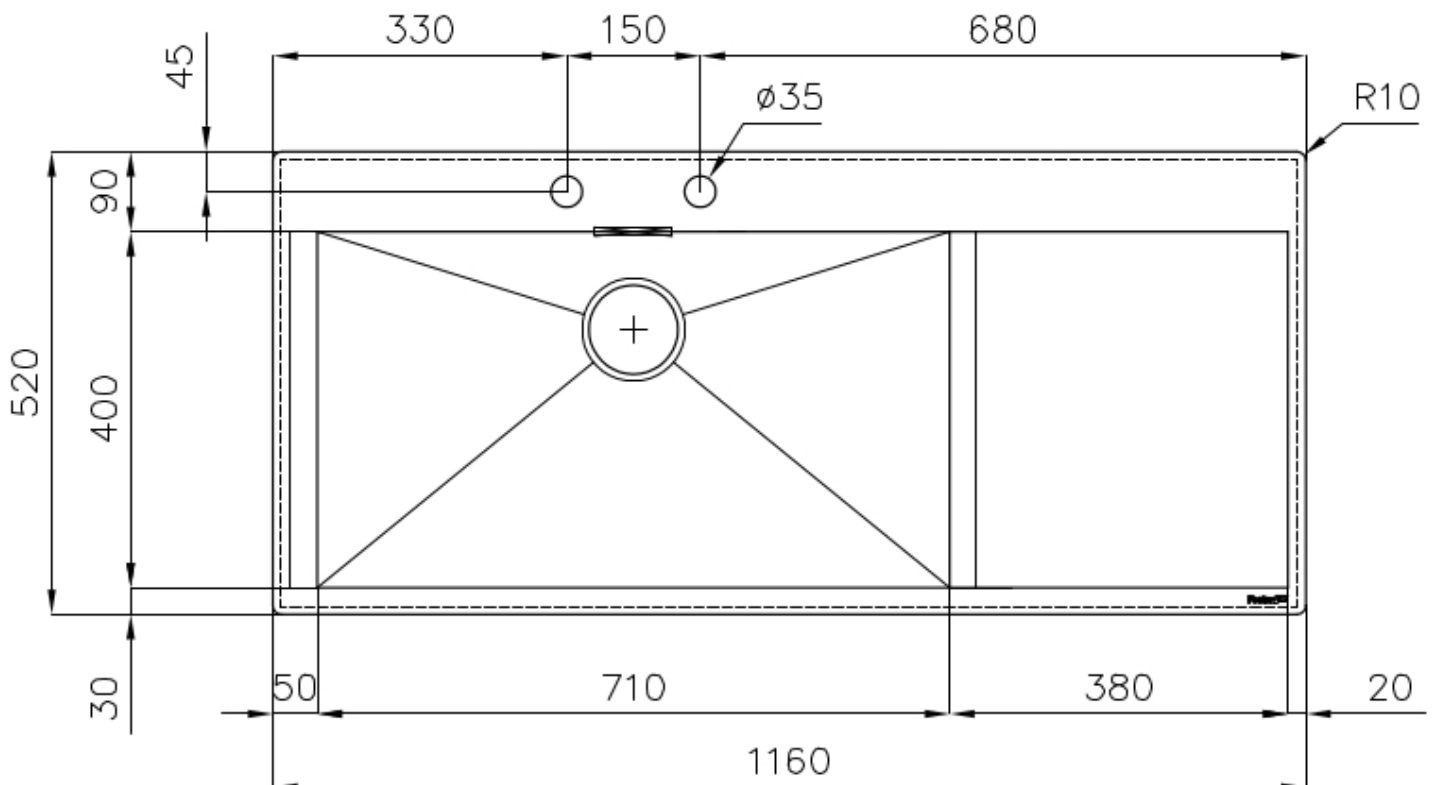

Mesure cuve

710x400mm

Numéro cuves

1 cuve

Vidange

Vidange avec contrôle automatique SPACE- PA

DESSINS TECHNIQUES